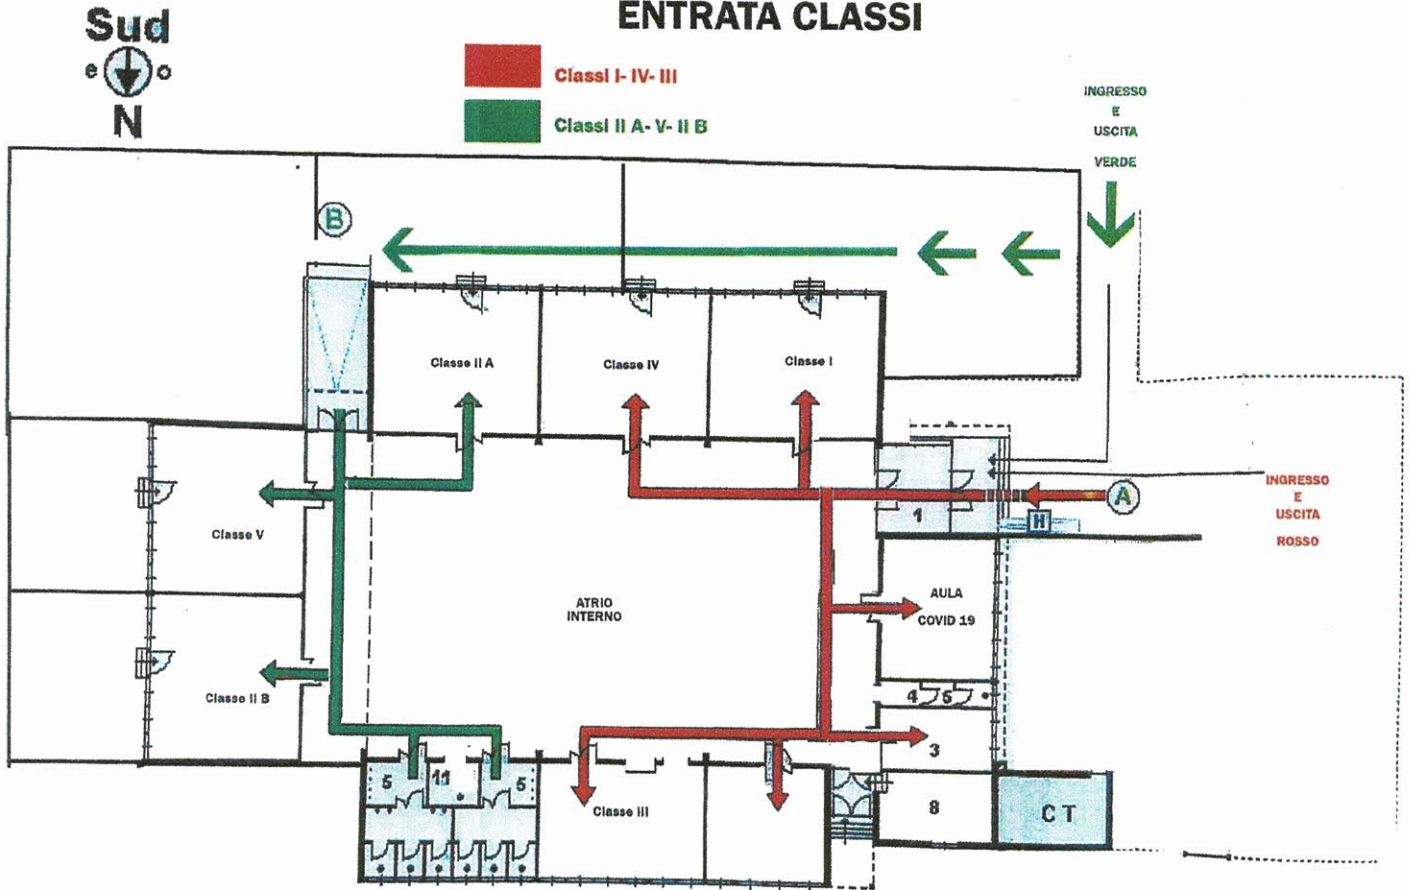

SCUOLA PRIMARIA "DON GIOVANNI BOSCO"

DI CODIVERO

ENTRATA CLASSI

Legenda Scuola Elementare Codiverno

- | | |
|---------------------------|-----------------------|
| 1 - Ingresso | 8 - Deposito |
| 2 - Corridolo | 11 - Servizi disabili |
| 4 - Infermeria | CT - Centrale termica |
| 5 - Servizi igienici - wc | |

USCITE CLASSI

Legenda Scuola Elementare Codiverno

- | | |
|---------------------------|-----------------------|
| 1 - Ingresso | 8 - Deposito |
| 2 - Corridolo | 11 - Servizi disabili |
| 4 - Infermeria | CT - Centrale termica |
| 5 - Servizi igienici - wc | |