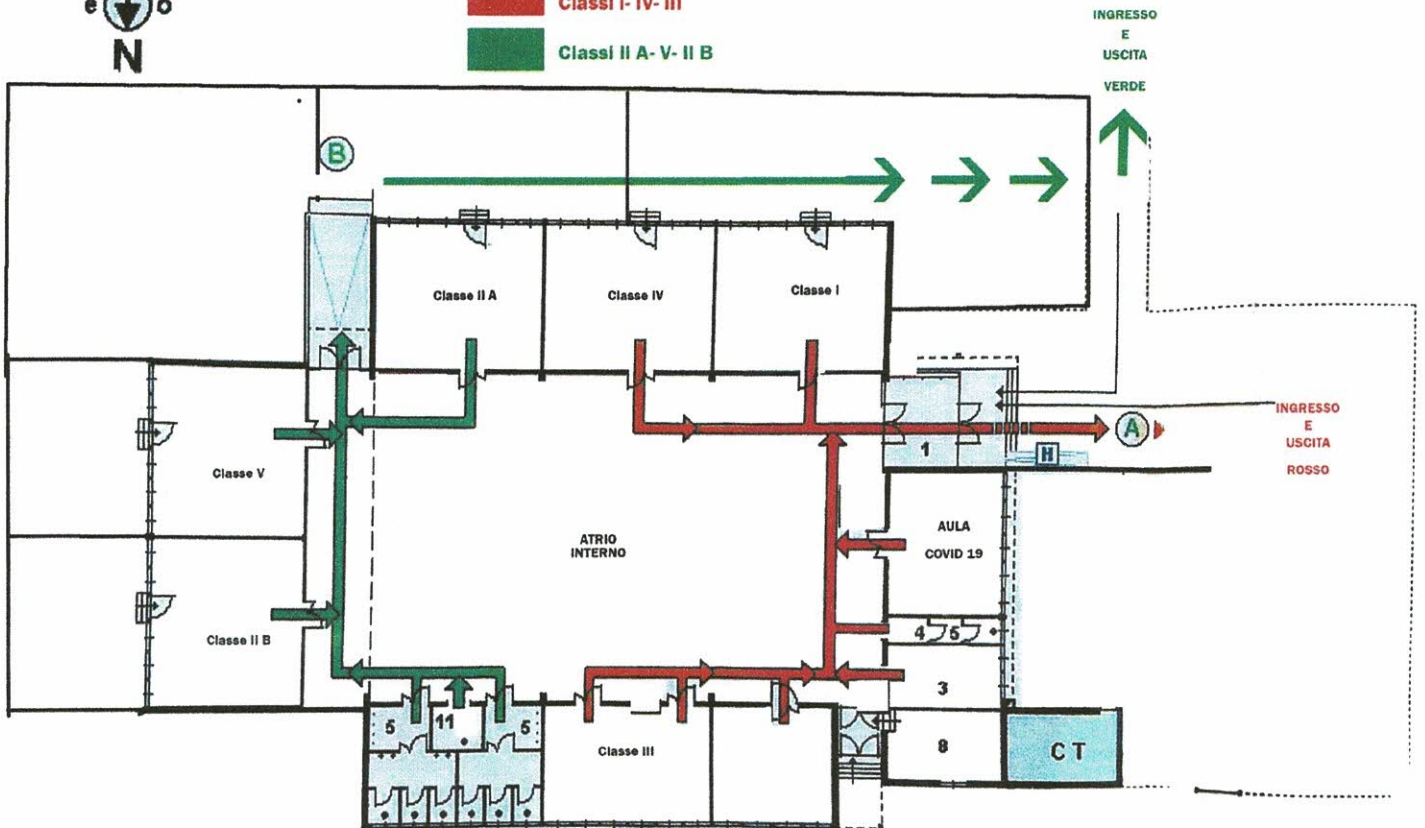

SCUOLA PRIMARIA "DON GIOVANNI BOSCO"

DI CODIVERO

ENTRATA CLASSI

Legenda Scuola Elementare Codiverno

- | | |
|---------------------------|-----------------------|
| 1 - Ingresso | 8 - Deposito |
| 2 - Corridolo | 11 - Servizi disabili |
| 4 - Infermeria | CT - Centrale termica |
| 5 - Servizi igienici - wc | |

USCITE CLASSI

Legenda Scuola Elementare Codiverno

- | | |
|---------------------------|-----------------------|
| 1 - Ingresso | 8 - Deposito |
| 2 - Corridolo | 11 - Servizi disabili |
| 4 - Infermeria | CT - Centrale termica |
| 5 - Servizi igienici - wc | |